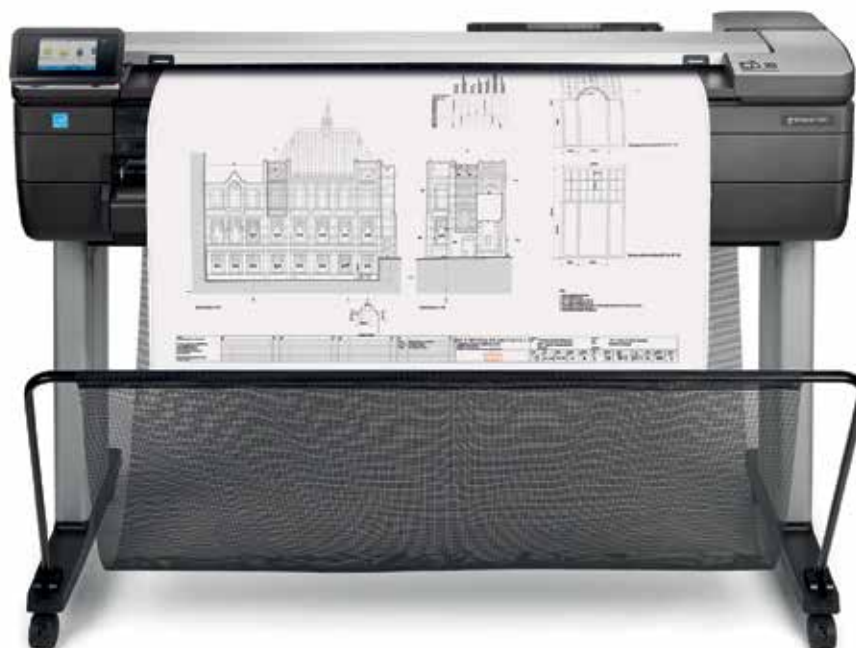

Imprimante multifonction HP DesignJet T830 MFP

Le multifonction réinventé : un scanner intégré à un prix imbattable¹

Impression, numérisation, copie et partage : imprimante multifonction Wi-Fi de 91,4 cm, robuste et compacte pour les bureaux et la construction