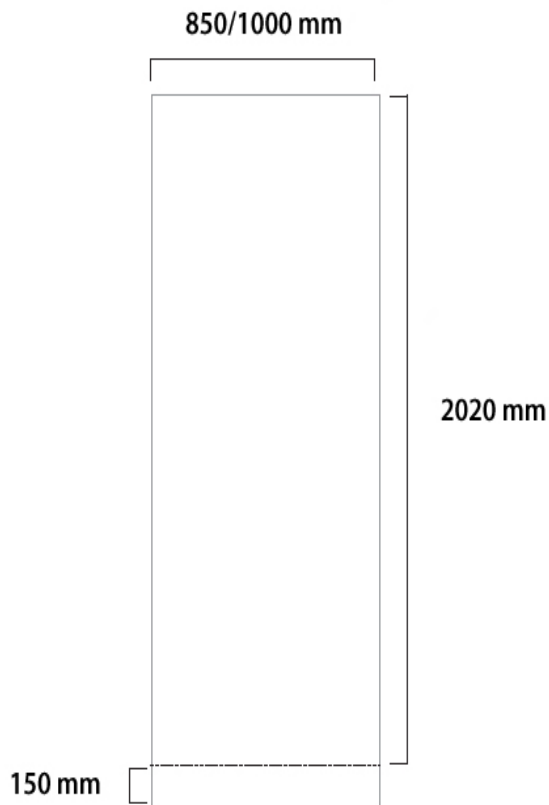

MERLIN

« Roll-Up Merlin; idéal pour des visuels interchangeables. »

Enrouleur à cassette interchangeable, le Merlin vous permet de changer de visuel facilement et rapidement.

CARACTÉRISTIQUES DE LA STRUCTURE	CARACTÉRISTIQUES DU VISUEL	AUTRES INFORMATIONS
<p>Dimensions (mm): 850 mm : 2110 (h) x 880 (l) x 190 (p) 1000 mm : 2110 (h) x 1030 (l) x 190 (p)</p> <p>Poids Merlin (kg): 850 mm : 4,92 kg 1000 mm : 5,50 kg</p> <p>Poids cassette + rail (kg): 850 mm : 2,10 kg 1000 mm : 2,22 kg</p>	<p>Surface du visuel (mm): 850 mm: 2020 (h) x 850 (l) mm 1000 mm: 2020 (h) x 1000 (l) mm</p> <p>À propos du visuel: Prévoir 150mm de visuel pour la fixation dans la cassette de l'enrouleur. Épaisseur du visuel recommandée : 225 - 400 microns, tous les supports sont compatibles sauf le textile.</p>	<p>Inclus dans le Kit :</p> <ul style="list-style-type: none"> • Structure • Cassette • Rail • Sac de transport <p><i>Garantie 5 ans</i></p>

NOTICE

Le kit comprend : la structure, la cassette, le rail et le sac de transport.

Merlin - dos

Cassette

Cassette