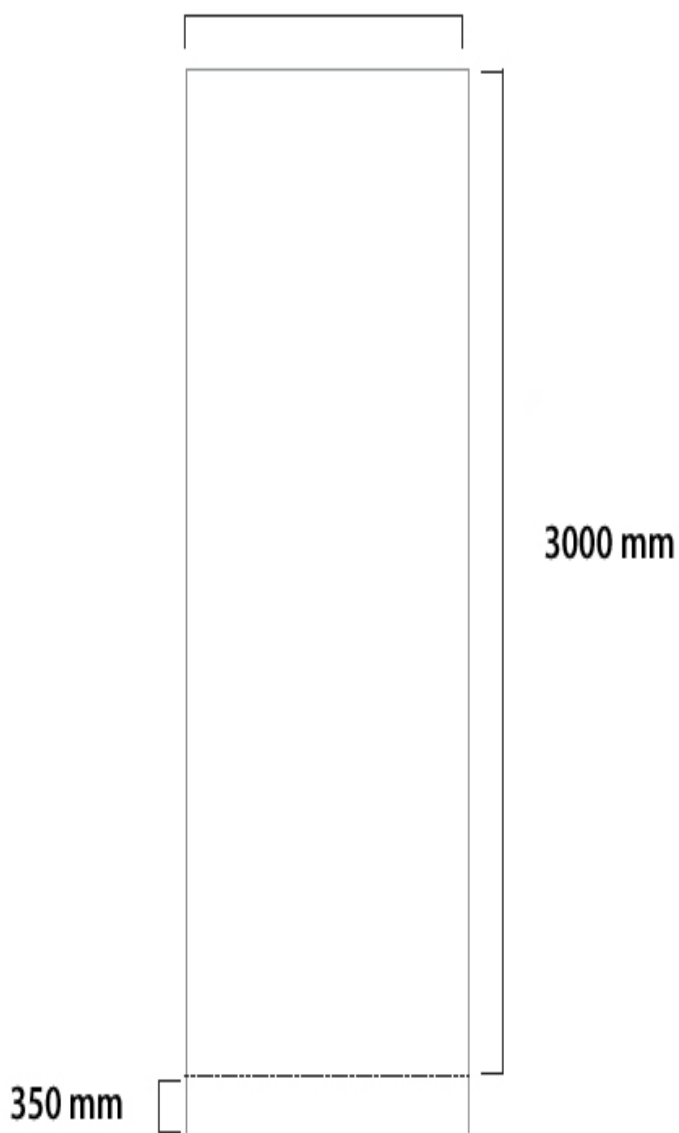

NOTICE

850/1000/1200/1500/2000mm

Le kit comprend : le carter lesté, le rail supérieur clippant, le mât télescopique (2 mâts pour le 1200, 1500 et 2000mm) et le sac de transport.