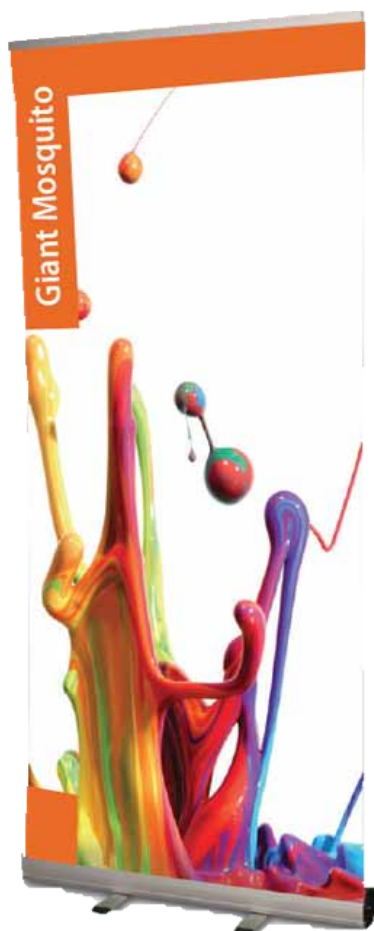

GIANT MOSQUITO

« Roll-Up Giant Mosquito; idéal pour se démarquer, jusqu'à 3m de haut. »

Modèle permettant l'affichage d'un visuel de 3m de haut.

Cet enrouleur peut être utilisé avec un visuel allant de 1,70m à 3m de haut grâce à son mât télescopique.

CARACTÉRISTIQUES DE LA STRUCTURE	CARACTÉRISTIQUES DU VISUEL	AUTRES INFORMATIONS
<p>Dimensions (mm): 850: 3000 (h) x 869 (l) x 400 (p) 1000: 3000 (h) x 1019 (l) x 400 (p) 1200: 3000 (h) x 1219 (l) x 400 (p) 1500: 3000 (h) x 1519 (l) x 400 (p)</p> <p>Poids (kg / sac de transport inclus): 850 mm: 4 kg 1000 mm: 4,7 kg 1200 mm: 6,15 kg 1500 mm: 7 kg 2000 mm: 8,45 kg</p>	<p>Format total du visuel (mm): 850: 3350* (h) x 850 (l) mm 1000: 3350* (h) x 1000 (l) mm 1200: 3350* (h) x 1200 (l) mm 1500: 3350* (h) x 1500 (l) mm 2000: 3350* (h) x 2000 (l) mm *350mm inclus (non-visible) pour la fixation à l'enrouleur.</p> <p>Surface visible du visuel (mm): 850: 3350* (h) x 850 (l) mm 1000: 3350* (h) x 1000 (l) mm 1200: 3350* (h) x 1200 (l) mm 1500: 3350* (h) x 1500 (l) mm 2000: 3350* (h) x 2000 (l) mm</p> <p>À propos du visuel: Il est recommandé d'utiliser une épaisseur entre 225 et 300 microns (μ) pour le visuel.</p>	<p>Inclus dans le Kit :</p> <ul style="list-style-type: none"> • Carter lesté • Rail supérieur clipant • Mât télescopique (2 mâts pour le 1200, 1500 et 2000mm) • Sac de transport <p>Garantie 1 an</p>