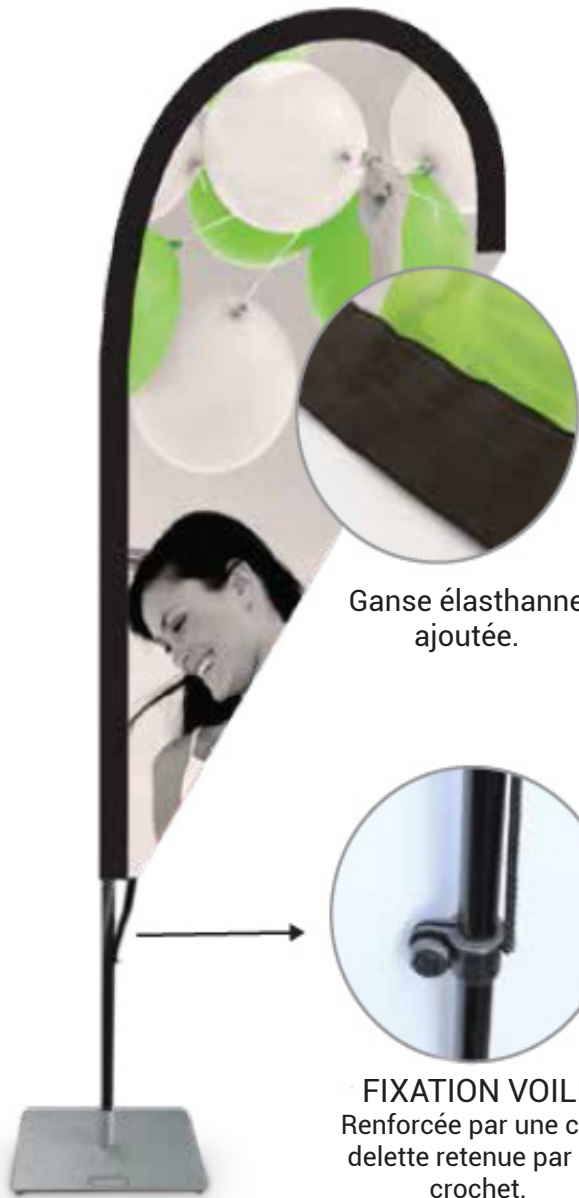

# ZOOM QUILL

« Le porte-drapeaux Zoom Quill; pour une utilisation en intérieur ou en extérieur. »

Il est adapté pour une utilisation aussi bien en intérieur qu'en extérieur; en fonction de l'embase choisie.  
Porte-drapeaux pour une communication remarquée !

CARACTÉRISTIQUES DU MÂT	CARACTÉRISTIQUES DE LA VOILE	AUTRES INFORMATIONS
<b>Dimension mât + voile montée (mm):</b> <b>2,03 m:</b> 2030 (h) x 760 (l) mm <b>2,54 m:</b> 2540 (h) x 760 (l) mm <b>3,23 m:</b> 3230 (h) x 1140 (l) mm <b>4,60 m:</b> 4600 (h) x 1290 (l) mm  <b>Diamètre interne du mât (mm):</b> <b>2,03 m:</b> 13 mm <b>2,54 m:</b> 13 mm <b>3,23 m:</b> 13 mm <b>4,60 m:</b> 13 mm  <b>Diamètre externe du mât (mm):</b> <b>2,03 m:</b> 18 mm <b>2,54 m:</b> 18 mm <b>3,23 m:</b> 25 mm <b>4,60 m:</b> 35 mm	<b>Taille de la voile ganse incluse (mm):</b> <b>2,03 m:</b> 1550 (h) x 760 (l) mm <b>2,54 m:</b> 2140 (h) x 760 (l) mm <b>3,23 m:</b> 2650 (h) x 1140 (l) mm <b>4,60 m:</b> 4000 (h) x 1290 (l) mm  <b>À propos du visuel:</b>  <b>Résistance maximale au vent (km/h):</b> <b>2,03 m:</b> 60 km/h <b>2,54 m:</b> 60 km/h <b>3,23 m:</b> 45 km/h <b>4,60 m:</b> 45 km/h	<b>À noter:</b> <ul style="list-style-type: none"> <li>• Embase non-incluse</li> <li>• Utilisation extérieure ou intérieure</li> <li>• Sac de transport avec porte-étiquette inclus</li> </ul> <i>Garantie 1 an</i>

# NOTICE

Finition CLASSIC

OU

Finition FULL GRAPHIC

Ganse élasthane ajoutée.

**FIXATION VOILE**  
Renforcée par une cor-  
delette retenue par un  
crochet.

Ganse en maille  
drapeau imprimée.

Sac de transport inclus :  
148 x 13 cm